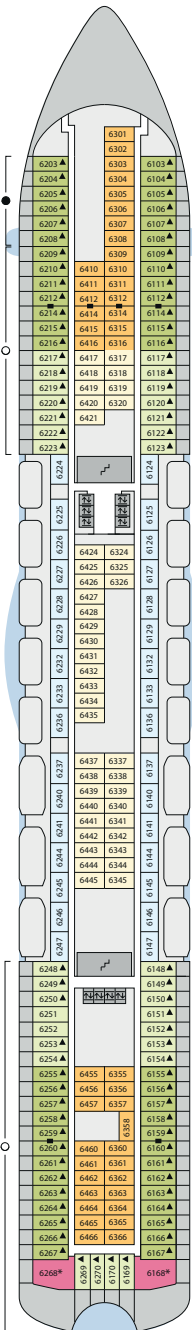

Decksgrundrisse: AIDAblu, AIDamar, AIDA sol, AIDAstella

Legende

Die folgende Übersicht beginnt mit der günstigsten Kabinenkategorie (Darstellung der Kabinenummern nur beispielhaft).

5308 Innenkabine IB	8125 Balkonkabine BA
7436 Innenkabine IA	12204 Panorama-Balkonkabine BP
8346 Innenkabine IA auf AIDamar, AIDA sol und AIDAstella	12202 Panorama-Suite SP
6226 Meerblickkabine CA	8101 Junior-Suite SD mit Balkon
4220 Meerblickkabine MB	8176 Suite SC mit privatem Sonnendeck
4227 Meerblickkabine MA	7102 Premium-Suite SB mit privatem Sonnendeck
8106 Balkonkabine BB	8102 Deluxe-Suite SA mit privatem Sonnendeck
	12203 Panorama-Deluxe-Suite SX mit privatem Sonnendeck

- ▲ 3-Bett-Kabine
- * 4-Bett-Kabine
- ◆ 5-Bett-Kabine
- Verbindungsstür
- Behindertenfreundlich
- Balkonbrüstung Glas
- Balkonbrüstung Stahl

Deck 15

- 1 Wellness Oase mit auffahbarem Glasdach
- 2 Außendeck Sonnendeck (Schachspiel)
- 3 FKK-Bereich

Deck 15

Deck 14

Deck 12

Die Darstellung der Decksgrundrisse ist stark vereinfacht (Änderungen vorbehalten).

Deck 11

Deck 10

Deck 9

Deck 8

Deck 7

Deck 6

Deck 5

Deck 4

Deck 3