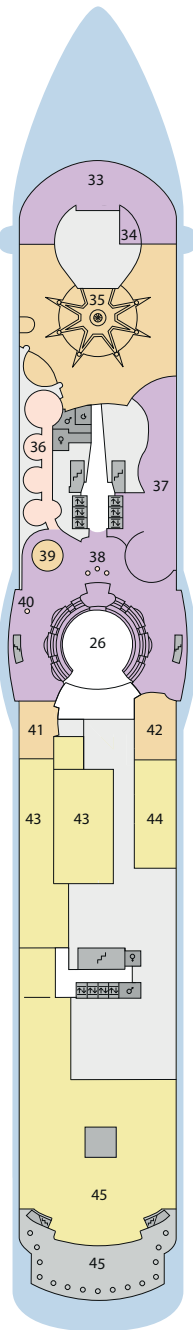

Decksgrundrisse: AIDAblu, AIDamar, AIDA sol, AIDAstella

Legende

Die folgende Übersicht beginnt mit der günstigsten Kabinenkategorie (Darstellung der Kabinenummern nur beispielhaft).

5308 Innenkabine IB	8125 Balkonkabine BA
7436 Innenkabine IA	12204 Panorama-Balkonkabine BP
8346 Innenkabine IA auf AIDamar, AIDA sol und AIDAstella	12202 Panorama-Suite SP
6226 Meerblickkabine CA	8101 Junior-Suite SD mit Balkon
4220 Meerblickkabine MB	8176 Suite SC mit privatem Sonnendeck
4227 Meerblickkabine MA	7102 Premium-Suite SB mit privatem Sonnendeck
8106 Balkonkabine BB	8102 Deluxe-Suite SA mit privatem Sonnendeck
	12203 Panorama-Deluxe-Suite SX mit privatem Sonnendeck

- ▲ 3-Bett-Kabine
- * 4-Bett-Kabine
- ◆ 5-Bett-Kabine
- Verbindungsstür
- Behindertenfreundlich
- Balkonbrüstung Glas
- Balkonbrüstung Stahl

Deck 15

- 1 Wellness Oase mit auffahbarem Glasdach
- 2 Außendeck Sonnendeck (Schachspiel)
- 3 FKK-Bereich

Deck 15

Deck 14

Deck 12

Die Darstellung der Decksgrundrisse ist stark vereinfacht (Änderungen vorbehalten).

Deck 11

Deck 10

Deck 9

Deck 8

Deck 7

Deck 6

Deck 5

Deck 4

Deck 3