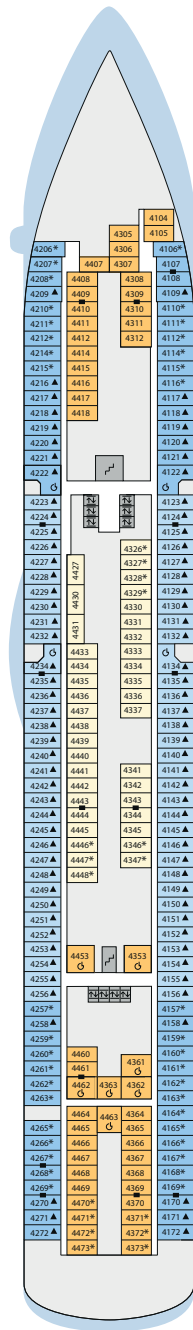

Decksgrundrisse: AIDAblu, AIDamar, AIDA sol, AIDAstella

Legende

Die folgende Übersicht beginnt mit der günstigsten Kabinenkategorie (Darstellung der Kabinenummern nur beispielhaft).

5308 Innenkabine IB	8125 Balkonkabine BA
7436 Innenkabine IA	12204 Panorama-Balkonkabine BP
8346 Innenkabine IA auf AIDamar, AIDA sol und AIDAstella	12202 Panorama-Suite SP
6226 Meerblickkabine CA	8101 Junior-Suite SD mit Balkon
4220 Meerblickkabine MB	8176 Suite SC mit privatem Sonnendeck
4227 Meerblickkabine MA	7102 Premium-Suite SB mit privatem Sonnendeck
8106 Balkonkabine BB	8102 Deluxe-Suite SA mit privatem Sonnendeck
	12203 Panorama-Deluxe-Suite SX mit privatem Sonnendeck

- ▲ 3-Bett-Kabine
- * 4-Bett-Kabine
- ◆ 5-Bett-Kabine
- Verbindungsstür
- Behindertenfreundlich
- Balkonbrüstung Glas
- Balkonbrüstung Stahl

Deck 15

- 1 Wellness Oase mit auffahbarem Glasdach
- 2 Außendeck Sonnendeck (Schachspiel)
- 3 FKK-Bereich

Deck 15

Deck 14

Deck 12

Die Darstellung der Decksgrundrisse ist stark vereinfacht (Änderungen vorbehalten).

Deck 11

Deck 10

Deck 9

Deck 8

Deck 7

Deck 6

Deck 5

Deck 4

Deck 3