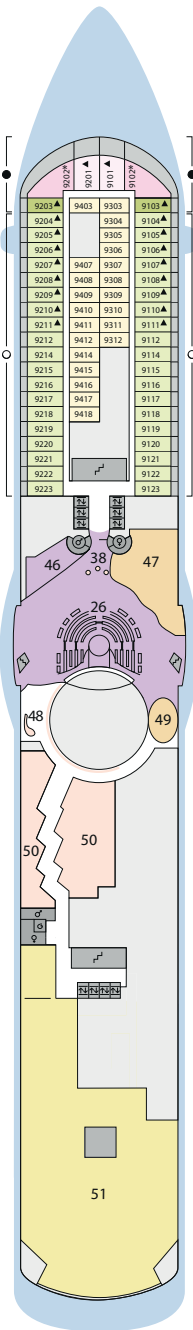

Decksgrundrisse: AIDAblu, AIDamar, AIDA sol, AIDAstella

Legende

Die folgende Übersicht beginnt mit der günstigsten Kabinenkategorie (Darstellung der Kabinenummern nur beispielhaft).

5308 Innenkabine IB	8125 Balkonkabine BA
7436 Innenkabine IA	12204 Panorama-Balkonkabine BP
8346 Innenkabine IA auf AIDamar, AIDA sol und AIDAstella	12202 Panorama-Suite SP
6226 Meerblickkabine CA	8101 Junior-Suite SD mit Balkon
4220 Meerblickkabine MB	8176 Suite SC mit privatem Sonnendeck
4227 Meerblickkabine MA	7102 Premium-Suite SB mit privatem Sonnendeck
8106 Balkonkabine BB	8102 Deluxe-Suite SA mit privatem Sonnendeck
	12203 Panorama-Deluxe-Suite SX mit privatem Sonnendeck

Schiffsbereiche

Lift	Pool
Treppe	Body & Soul
Außendeck/Balkon	Sportaußendeck
Betriebsraum/Crew	Entertainment
Gänge	Bar
WC	Restaurant
3-Bett-Kabine	Shop/Counter
4-Bett-Kabine	Golf
5-Bett-Kabine	Joggingparcours
Verbindungsstür	Hospital

- ▲ 3-Bett-Kabine
- * 4-Bett-Kabine
- ◆ 5-Bett-Kabine
- Verbindungsstür
- Behindertenfreundlich
- Balkonbrüstung Glas
- Balkonbrüstung Stahl

Deck 15

- 1 Wellness Oase mit auffahbarem Glasdach
- 2 Außendeck Sonnendeck (Schachspiel)
- 3 FKK-Bereich

Deck 15

Deck 14

Deck 12

Die Darstellung der Decksgrundrisse ist stark vereinfacht (Änderungen vorbehalten).

Deck 11

Deck 10

Deck 9

Deck 8