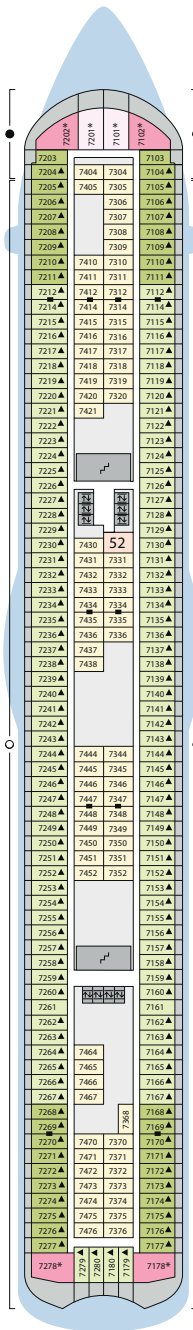

Decksgrundrisse: AIDAblu, AIDamar, AIDA sol, AIDAstella

Legende

Die folgende Übersicht beginnt mit der günstigsten Kabinenkategorie (Darstellung der Kabinenummern nur beispielhaft).

5308 Innenkabine IB	8125 Balkonkabine BA
7436 Innenkabine IA	12204 Panorama-Balkonkabine BP
8346 Innenkabine IA auf AIDamar, AIDA sol und AIDAstella	12202 Panorama-Suite SP
6226 Meerblickkabine CA	8101 Junior-Suite SD mit Balkon
4220 Meerblickkabine MB	8176 Suite SC mit privatem Sonnendeck
4227 Meerblickkabine MA	7102 Premium-Suite SB mit privatem Sonnendeck
8106 Balkonkabine BB	8102 Deluxe-Suite SA mit privatem Sonnendeck
	12203 Panorama-Deluxe-Suite SX mit privatem Sonnendeck

- ▲ 3-Bett-Kabine
- * 4-Bett-Kabine
- ◆ 5-Bett-Kabine
- Verbindungsstür
- Behindertenfreundlich
- Balkonbrüstung Glas
- Balkonbrüstung Stahl

Deck 15

- 1 Wellness Oase mit auffahbarem Glasdach
- 2 Außendeck Sonnendeck (Schachspiel)
- 3 FKK-Bereich

Deck 15

Deck 14

Deck 12

Die Darstellung der Decksgrundrisse ist stark vereinfacht (Änderungen vorbehalten).

Deck 11

Deck 10

Deck 9

Deck 8

Deck 7

Deck 6

Deck 5

Deck 4

Deck 3