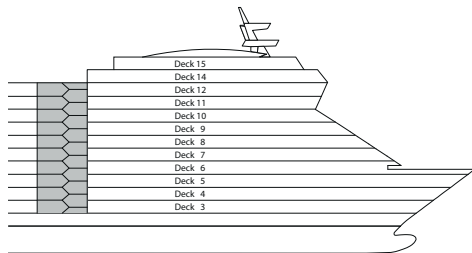

Decksgrundrisse: AIDAblu, AIDamar, AIDA sol, AIDAstella

Legende

Die folgende Übersicht beginnt mit der günstigsten Kabinenkategorie (Darstellung der Kabinenummern nur beispielhaft).

5308 Innenkabine IB	8125 Balkonkabine BA
7436 Innenkabine IA	12204 Panorama-Balkonkabine BP
8346 Innenkabine IA auf AIDamar, AIDA sol und AIDAstella	12202 Panorama-Suite SP
6226 Meerblickkabine CA	8101 Junior-Suite SD mit Balkon
4220 Meerblickkabine MB	8176 Suite SC mit privatem Sonnendeck
4227 Meerblickkabine MA	7102 Premium-Suite SB mit privatem Sonnendeck
8106 Balkonkabine BB	8102 Deluxe-Suite SA mit privatem Sonnendeck
	12203 Panorama-Deluxe-Suite SX mit privatem Sonnendeck

Schiffsbereiche

Lift	Pool
Treppe	Body & Soul
Außendeck/Balkon	Sportaußendeck
Betriebsraum/Crew	Entertainment
Gänge	Bar
WC	Restaurant
3-Bett-Kabine	Shop/Counter
4-Bett-Kabine	Golf
5-Bett-Kabine	Joggingparcours
Verbindungsstür	Hospital

- ▲ 3-Bett-Kabine
- 4-Bett-Kabine
- 5-Bett-Kabine
- Verbindungsstür
- Behindertenfreundlich
- Balkonbrüstung Glas
- Balkonbrüstung Stahl